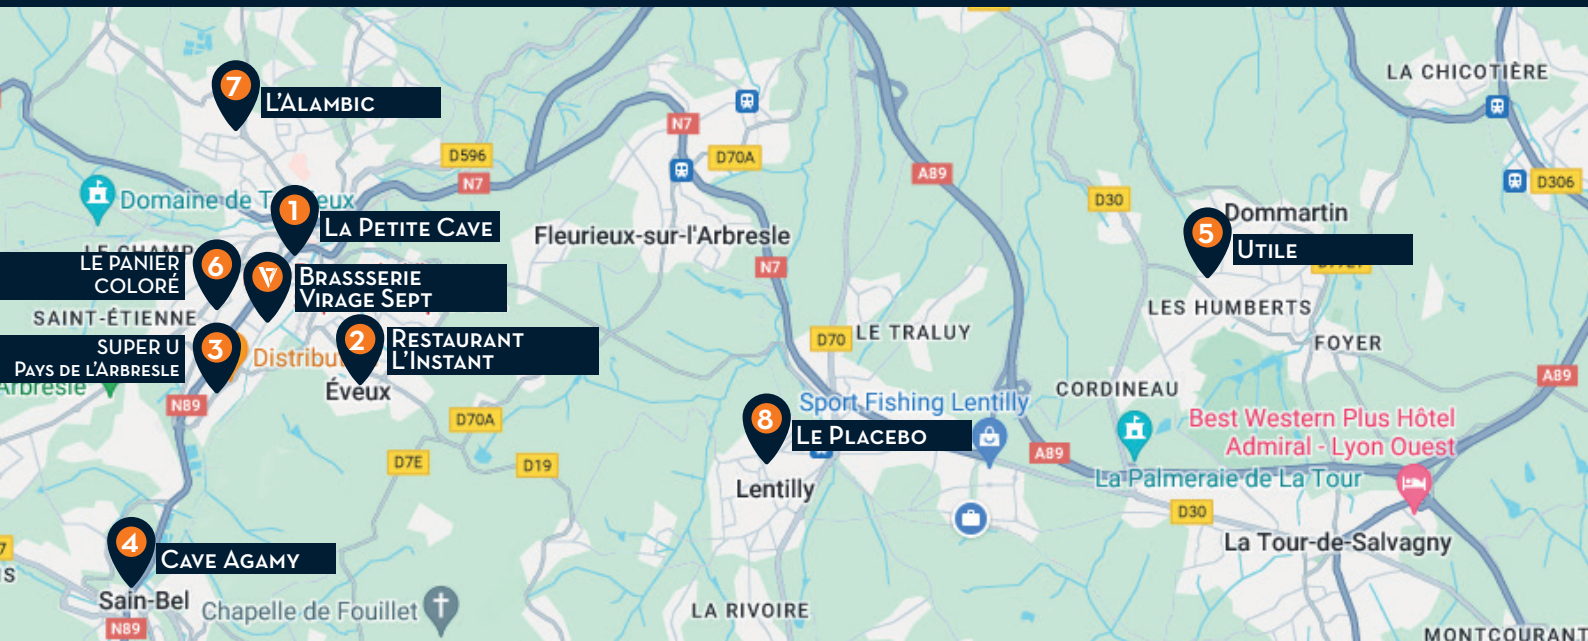

VIRAGE SEPT

Fabrique de bière craft & cycliste

LES POINTS DE VENTES

LOCAUX

1 | La Petite Cave
3 rue Peillon, 69210 L'Arbresle

2 | Restaurant L'Instant
2 rue de l'église, 69210 Eveux

3 | Super U Pays de l'Arbresle
ZAC des martinets, 69210 L'Arbresle

4 | Agamy
520 les terres rouges, 69210 Sain Bel

5 | Utile Dommartin
1739 rte des bois, 69380 Dommartin

6 | Le Panier Coloré
105 rue Gabriel Péri, 69210 L'Arbresle

7 | L'Alambic
18 r. du colombier, 69210 St-Germain-Nuelle

8 | Le Placebo
5 rue de la mairie, 69210 Lentilly

LES POINTS DE VENTES