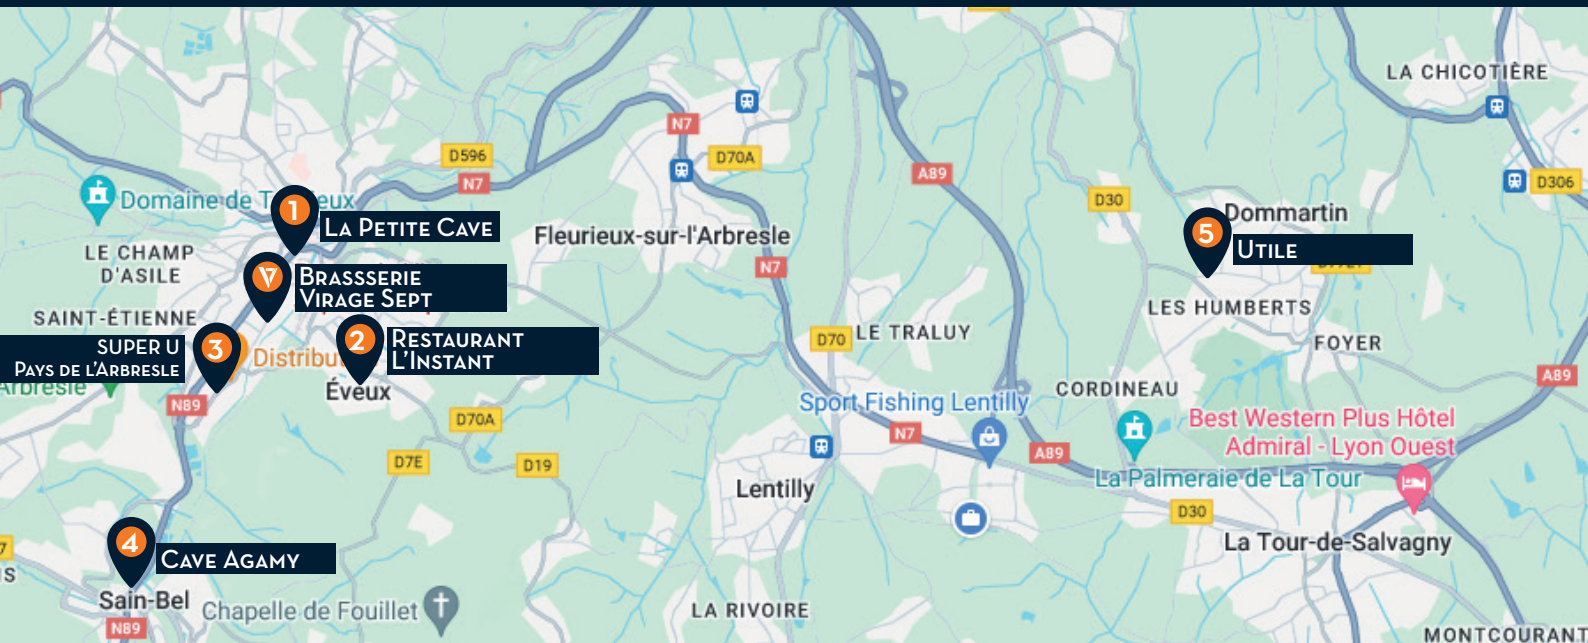

VIRAGE SEPT

Fabrique de bière craft & cycliste

LES POINTS DE VENTES

LOCAUX

- 1 | La Petite Cave
3 rue Peillon, 69210 L'Arbresle
- 2 | Restaurant L'Instant
2 rue de l'église, 69210 Eveux
- 3 | Super U Pays de l'Arbresle
ZAC des martinets, 69210 L'Arbresle

- 4 | Agamy
520 les terres rouges, 69210 Sain Bel
- 5 | Utile Dommartin
1739 rte des bois, 69380 Dommartin